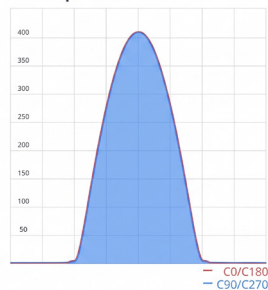

Linear plot