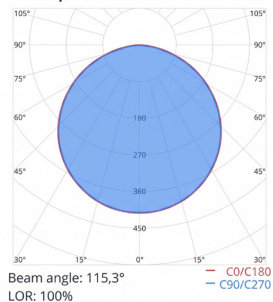

Polar plot

Linear plot

LICHTBESTANDEN

Voor architecten en ontwerpers zijn de LDT- en IES-bestanden van alle Relightable lampen beschikbaar op aanvraag. Deze bestanden laten toe om de verlichtingsarmaturen nauwkeurig te simuleren in elk verlichtingsontwerp.